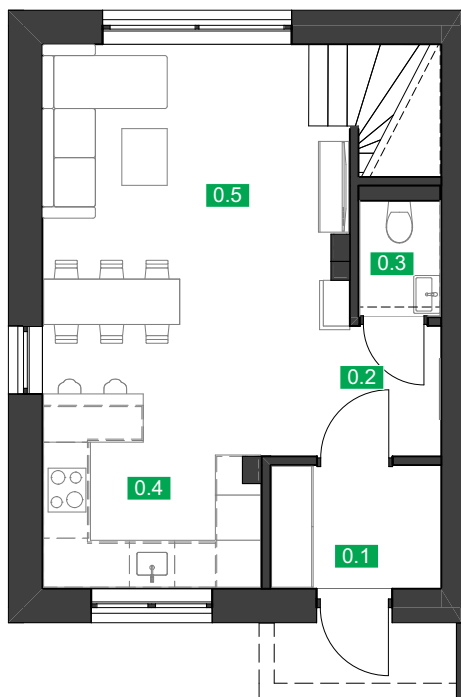

LEWA Strona

Powierzchnia domu ~ 69 m²
+ dodatkowe poddasze ~ 35 m²

ROHUS
NIERUCHOMOŚCI
SP.Z O.O.

Osiedle ZAWADA
Bliźniaki PREMIUM

PARTER

| | | |
|-----|---------------|----------------------------|
| 0.1 | Przedsiónek | 3,58 |
| 0.2 | Korytarz | 3,09 |
| 0.3 | WC | 1,23 |
| 0.4 | Kuchnia | 6,72 |
| 0.5 | Pokój dzienny | 18,94 |
| | | 33,56 m² |

RZUT PARTERU

LEWA Strona

Powierzchnia domu ~ 69 m²
+ dodatkowe poddasze ~ 35 m²

Osiedle ZAWADA

Bliźniaki PREMIUM

PIĘTRO

| | | |
|-----|-----------------|----------------------------|
| 1.1 | Korytarz+Schody | 7,24 |
| 1.2 | Łazienka | 5,15 |
| 1.3 | Pokój | 8,61 |
| 1.4 | Pokój | 14,30 |
| | | 35,31 m² |

RZUT PIĘTRA