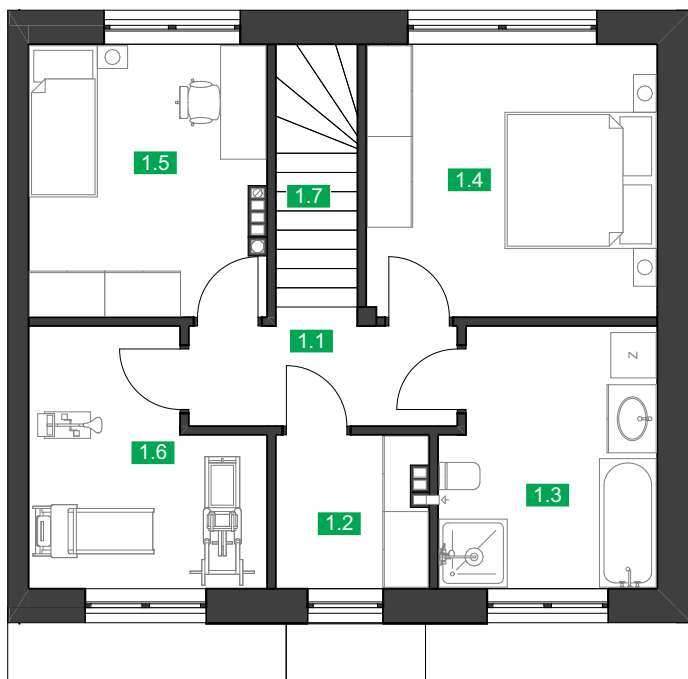

PARTER

0.1	Przedsiónek	3,13
0.2	Korytarz	2,99
0.3	WC	1,31
0.4	Kuchnia	6,75
0.5	Pokój dzienny	17,84
0.6	Pom. techniczne	5,39
0.7	Garaż	19,14

56,55 m²

RZUT PARTERU

ROHUS
NIERUCHOMOŚCI
SP.Z O.O.

Osiedle ZAWADA
Bliźniaki PREMIUM

PRAWA Strona

Powierzchnia domu ~ 112 m²
+ dodatkowe poddasze ~ 60 m²

PIĘTRO

1.1	Korytarz	4,56
1.2	Schowek	3,88
1.3	Łazienka	9,35
1.4	Pokój	13,66
1.5	Pokój	10,97
1.6	Pokój hobby	9,11
1.7	Schody	3,90

55,43 m²

RZUT PIĘTRA

ROHUS
NIERUCHOMOŚCI
SP.Z O.O.

Osiedle ZAWADA
Bliźniaki PREMIUM

PRAWA Strona

Powierzchnia domu ~ 112 m²
+ dodatkowe poddasze ~ 60 m²