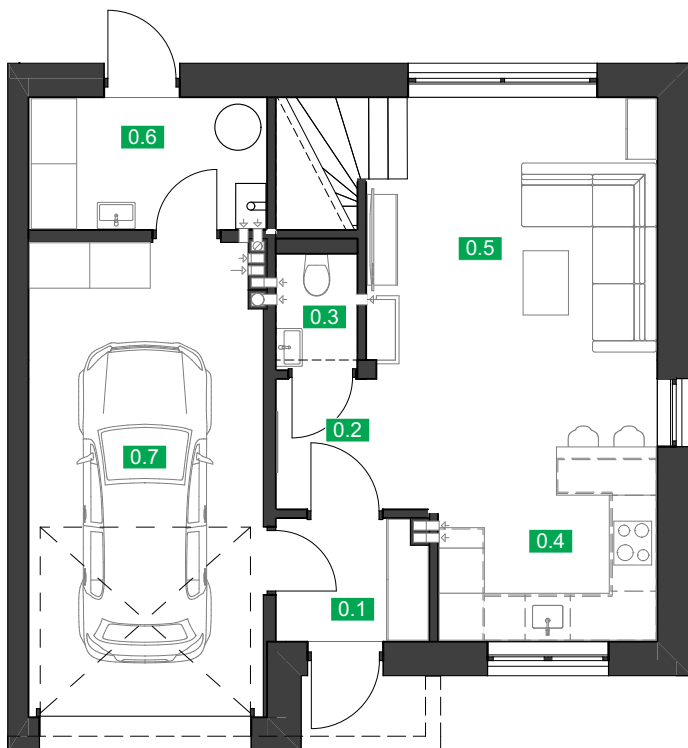

PARTER

0.1	Przedsiónek	3,13
0.2	Korytarz	2,99
0.3	WC	1,31
0.4	Kuchnia	6,75
0.5	Pokój dzienny	17,84
0.6	Pom. techniczne	5,39
0.7	Garaż	19,14

56,55 m²

RZUT PARTERU

ROHUS
NIERUCHOMOŚCI
SP.Z O.O.

Osiedle ZAWADA
Bliźniaki PREMIUM

PRAWA Strona

Powierzchnia domu ~ 112 m²
+ dodatkowe poddasze ~ 60 m²

PIĘTRO

1.1	Korytarz	4,56
1.2	Schowek	3,88
1.3	Łazienka	9,35
1.4	Pokój	13,66
1.5	Pokój	10,97
1.6	Pokój hobby	9,11
1.7	Schody	3,90

55,43 m²

RZUT PIĘTRA

ROHUS
NIERUCHOMOŚCI
SP.Z O.O.

Osiedle ZAWADA
Bliźniaki PREMIUM

PRAWA Strona

Powierzchnia domu ~ 112 m²
+ dodatkowe poddasze ~ 60 m²