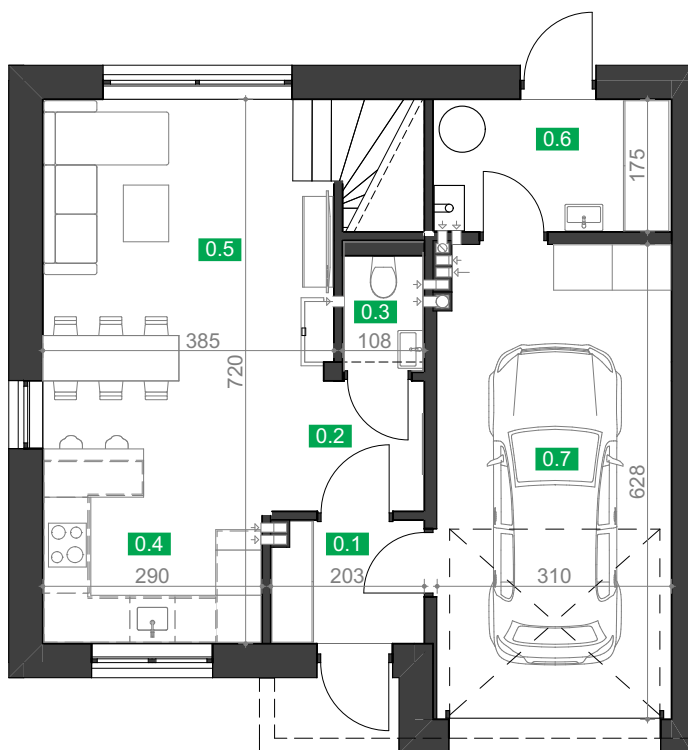

PARTER

0.1	Przedsiónek	3,13
0.2	Korytarz	2,99
0.3	WC	1,31
0.4	Kuchnia	6,75
0.5	Pokój dzienny	17,84
0.6	Pom. techniczne	5,39
0.7	Garaż	19,14

56,55 m²

RZUT PARTERU

ROHUS
NIERUCHOMOŚCI
SP.Z O.O.

Osiedle ZAWADA
Bliźniaki PREMIUM

LEWA Strona

Powierzchnia domu ~ 112 m²
+ dodatkowe poddasze ~ 60 m²

PIĘTRO

1.1	Korytarz	4,56
1.2	Schowek	3,88
1.3	Łazienka	9,35
1.4	Pokój	13,66
1.5	Pokój	10,97
1.6	Pokój hobby	9,11
1.7	Schody	3,90

55,43 m²

RZUT PIĘTRA

ROHUS
NIERUCHOMOŚCI
SP.Z O.O.

Osiedle ZAWADA
Bliźniaki PREMIUM

LEWA Strona

Powierzchnia domu ~ 112 m²
+ dodatkowe poddasze ~ 60 m²