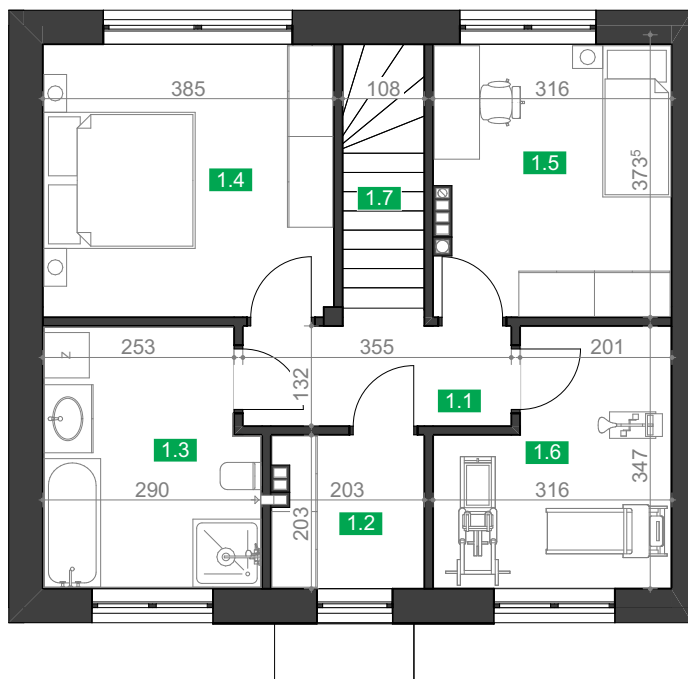

PARTER

0.1	Przedsiónek	3,13
0.2	Korytarz	2,99
0.3	WC	1,31
0.4	Kuchnia	6,75
0.5	Pokój dzienny	17,84
0.6	Pom. techniczne	5,39
0.7	Garaż	19,14

56,55 m²

RZUT PARTERU

ROHUS
NIERUCHOMOŚCI
SP.Z O.O.

Osiedle ZAWADA
Bliźniaki PREMIUM

LEWA Strona

Powierzchnia domu ~ 112 m²
+ dodatkowe poddasze ~ 60 m²

PIĘTRO

1.1	Korytarz	4,56
1.2	Schowek	3,88
1.3	Łazienka	9,35
1.4	Pokój	13,66
1.5	Pokój	10,97
1.6	Pokój hobby	9,11
1.7	Schody	3,90

55,43 m²

RZUT PIĘTRA

ROHUS
NIERUCHOMOŚCI
SP.Z O.O.

Osiedle ZAWADA
Bliźniaki PREMIUM

LEWA Strona

Powierzchnia domu ~ 112 m²
+ dodatkowe poddasze ~ 60 m²